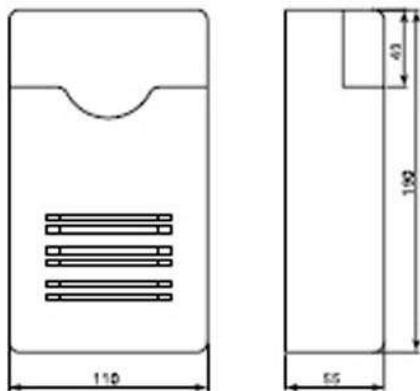

#### Dimensiones

#### CARACTERÍSTICAS TÉCNICAS

Frecuencia de sonido bitonal:	450Hz-550Hz ± 10%
Temperatura de funcionamiento:	-5°C to +50°C
Grado de protección:	IP 30
Tensión de trabajo:	24Vcc
Consumo máximo:	60mA
Nivel sonoro:	95dB / 1m
Dimensiones:	110x190x55mm